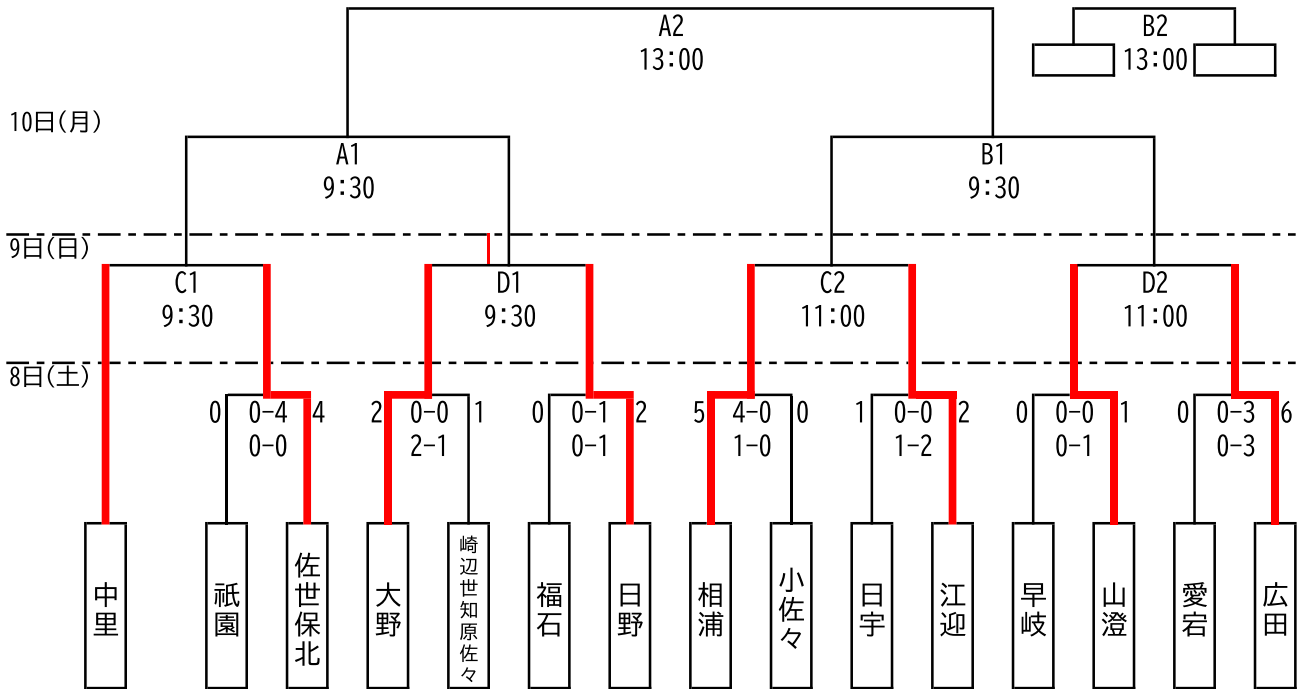

令和6年度 佐世保市中学校体育大会 サッカー競技 組み合わせ

<試合会場>

	8日	9日	10日
A 長崎国際大学人工芝グラウンド			○
B 東部スポーツ広場	○	○	
C 小佐々中央運動広場A	○	○	
D 小佐々中央運動広場B	○	○	
E 北部ふれあいスポーツ広場	○		

<試合開始時間>

6月8日(土)	6月9日(日)	6月10日(月)
第1試合 10:00	第1試合 9:30	第1試合 9:30
第2試合 12:00	第2試合 11:00	第2試合 13:00

第3代表決定戦

6月8日(土)

東部スポーツ広場

--	--	--	--	--	--	--

小佐々中央運動広場

C1	10:00	祇園	0	0 - 4	4	佐世保北
D1	10:00	日宇	1	0 - 0	2	江迎

北部ふれあいスポーツ広場

E1	10:00	相浦	5	4 - 0	0	小佐々
----	-------	----	---	-------	---	-----